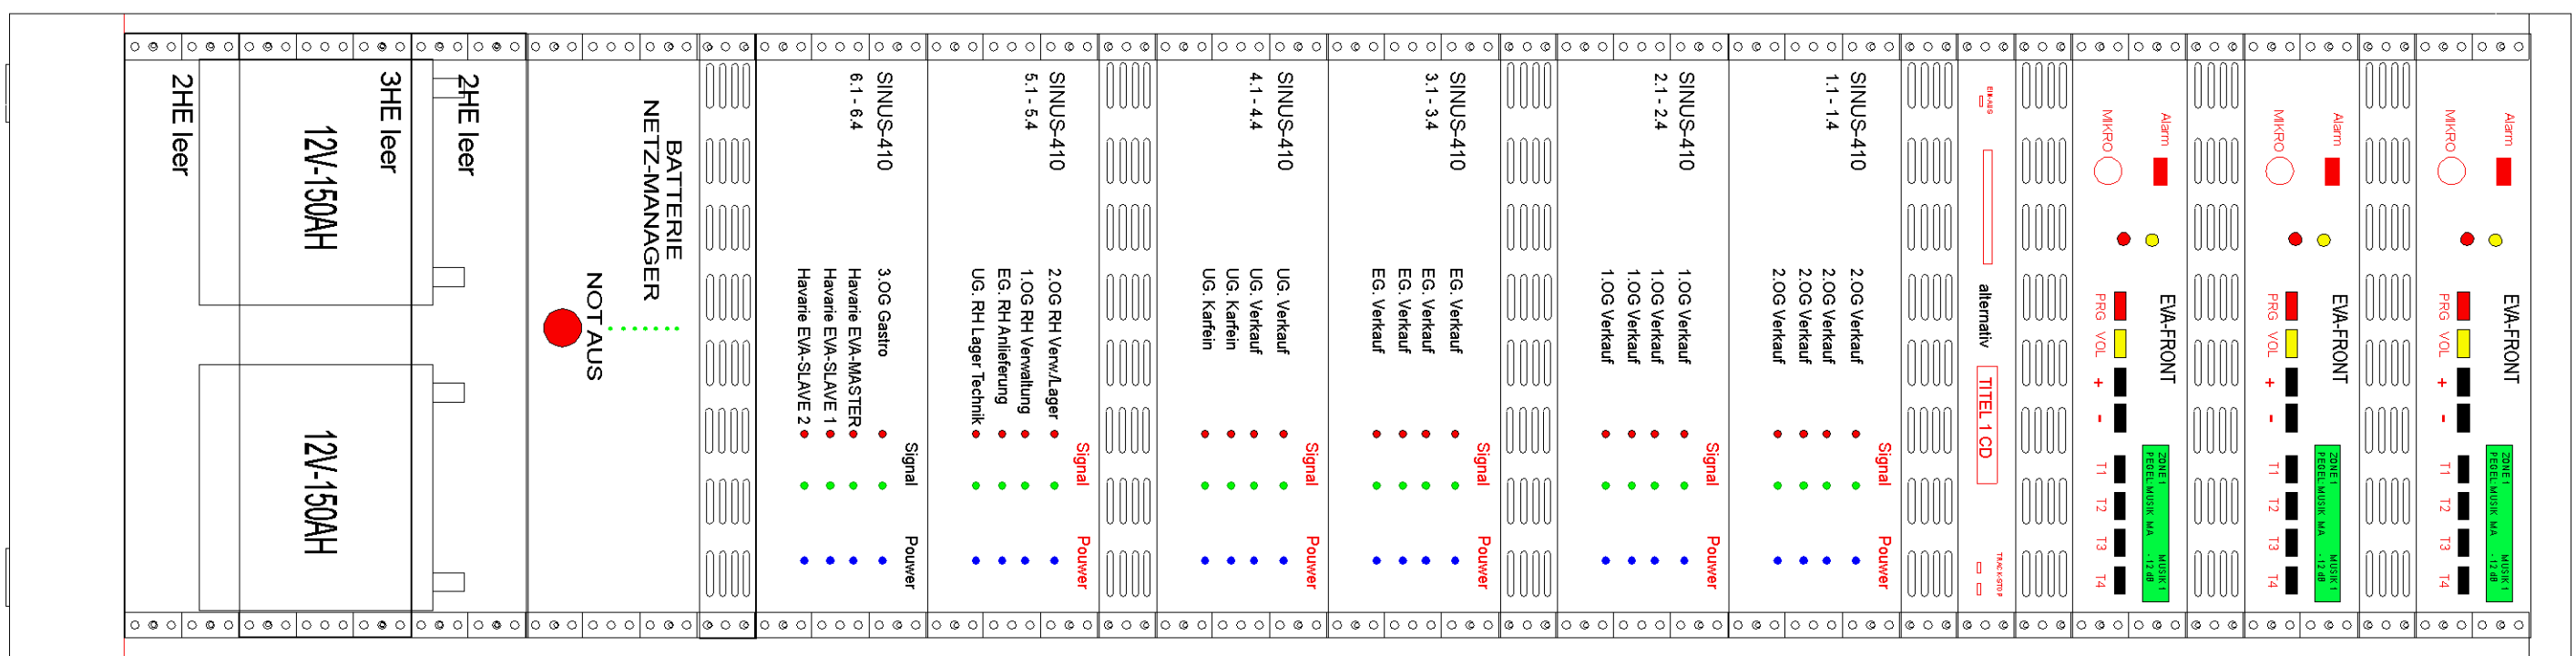

RACK 625 42HE

- 42
- 41
- 40
- 39
- 38
- 37
- 36
- 35
- 34
- 33
- 32
- 31
- 30
- 29
- 28
- 27
- 26
- 25
- 24
- 23
- 22
- 21
- 20
- 19
- 18
- 17
- 16
- 15
- 14
- 13
- 12
- 11
- 10
- 9
- 8
- 7
- 6
- 5
- 4
- 3
- 2
- 1

2090 mm

Datum : 14.07.08	Elektro Krahe	Blatt Nr.:
gez. von : kr		
Projekt: Frontansicht		